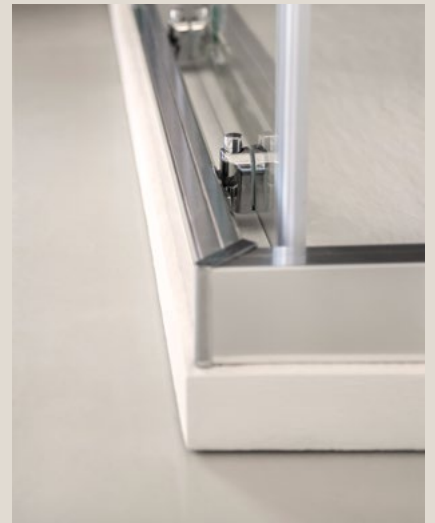

ARTICOLO CODE	MISURA SIZE	ESTENDIBILITÀ EXTENSIBILITY
EOS 70	70	68/70
EOS 72	72	70/72
EOS 75	75	73/75
EOS 80	80	78/80
EOS 85	85	83/85
EOS 90	90	88/90
EOS 100	100	98/100

Prezzo per lato / Price of single side