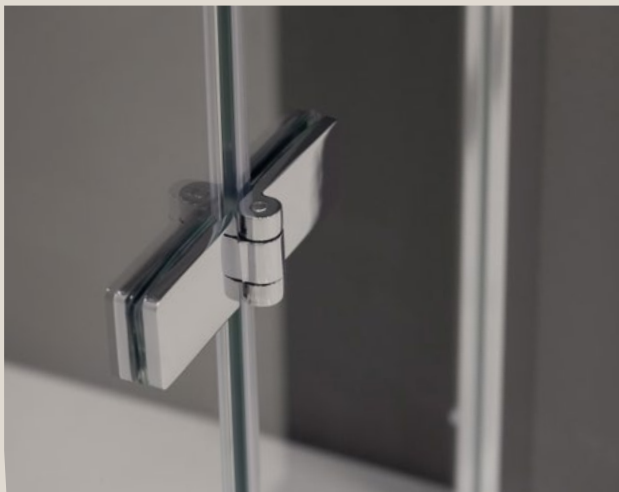

Hinged lock with fastener and door

Reversibile

Reversible

Facile da montare

Easy installation

PORTA BATTENTE / *HINGED DOOR*

ARTICOLO <i>CODE</i>	MISURA <i>SIZE</i>	ESTENDIBILITÀ <i>EXTENSIBILITY</i>
ARS 80	80	78/80
ARS 90	90	88/90
ARS 100	100	98/100