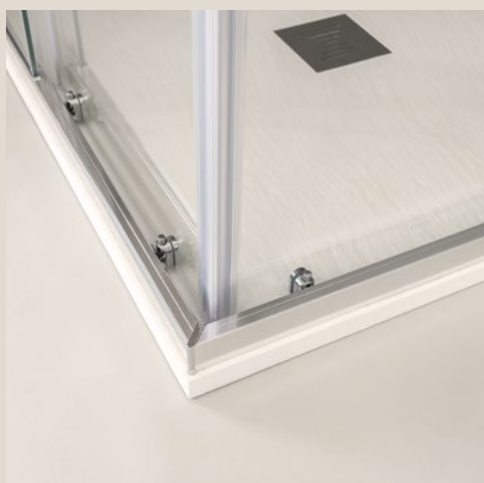

Anti-limescale treatment

Ante sganciabili

Detaching doors

Reversibile

Reversible

Facile da montare

Easy installation

ARTICOLO CODE	MISURA SIZE	ESTENDIBILITÀ EXTENSIBILITY
EOS RT 70	70	68/70
EOS RT 72	72	70/72
EOS RT 75	75	73/75
EOS RT 80	80	78/80
EOS RT 85	85	83/85
EOS RT 90	90	88/90
EOS RT 100	100	98/100
EOS RT 110	110	108/110
EOS RT 120	120	118/120