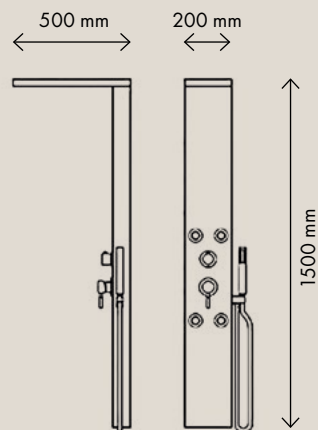

Inox AISI 304

Doccino con flessibile

Getti dorsali

Doccia zenitale

Miscelatore termostatico

AISI 304 stainless steel

Hand shower with flexible hose

Dorsal jets

Overhead shower

Thermostatic mixer